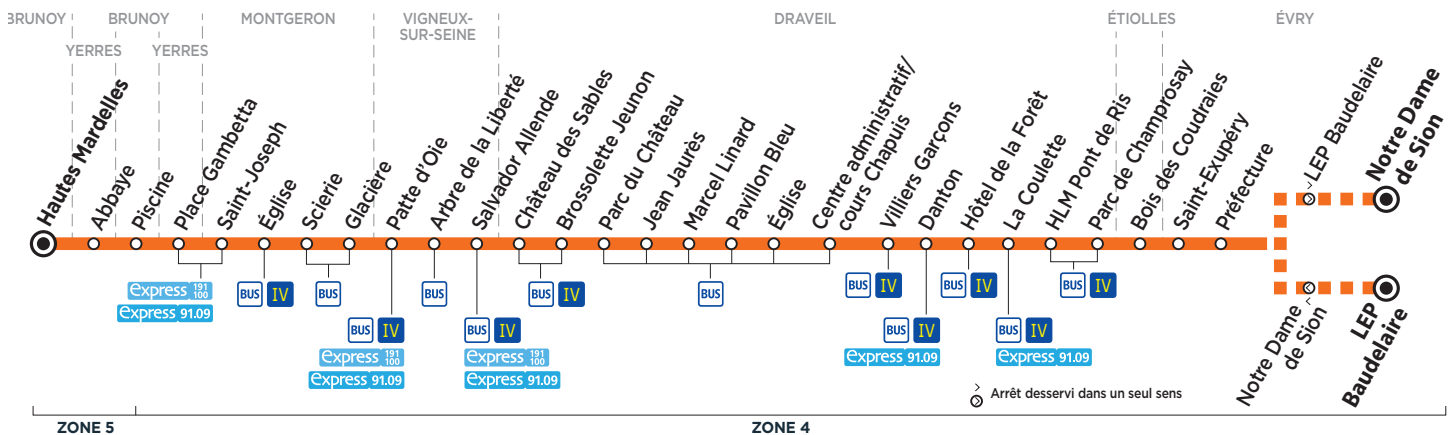

Bus**501****BRUNOY Hautes Mardelles → ÉVRY Notre Dame de Sion**

Horaires valables du 3 septembre 2018 au 7 juillet 2019

**Du lundi au vendredi**

BRUNOY	Hautes Mardelles	6:52
YERRES	Abbaye	6:56
BRUNOY	Piscine	6:58
YERRES	Place Gambetta	7:00
MONTGERON	Saint-Joseph	7:03
	Église	7:06
	Scierie	7:14
	Glacière	7:15
VIGNEUX-SUR-SEINE	Patte d'Oie	7:17
	Arbre de la Liberté	7:19
	Salvador Allende	7:21
DRAVEIL	Château des Sables	7:22
	Brossolette Jeunon	7:23
	Parc du Château	7:25
	Jean Jaurès	7:26

Fonctionne uniquement en période scolaire**Bus****501****ÉVRY LEP Baudelaire → BRUNOY Hautes Mardelles****Du lundi au vendredi**

		Me	LMJV	L > V
ÉVRY	LEP Baudelaire	12:22	16:42	17:37
	Notre Dame de Sion	12:30	16:50	17:45
	Préfecture	12:36	16:56	17:51
	Saint-Exupéry	12:38	16:58	17:53
ÉTIOLLES	Bois des Coudraies	12:42	17:02	17:57
DRAVEIL	Parc de Champrosay	12:47	17:07	18:02
	HLM Pont de Ris	12:48	17:08	18:03
	La Coulette	12:49	17:09	18:04
	Hôtel de la Forêt	12:50	17:10	18:05
	Danton	12:51	17:11	18:06
	Villiers Garçons	12:53	17:13	18:08
	C ^{tr} e admin./c. Chapuis	12:53	17:13	18:08
	Église	12:56	17:16	18:11
	Pavillon Bleu	12:57	17:17	18:12
	Marcel Linard	12:57	17:17	18:12

		Me	LMJV	L > V
DRAVEIL	Jean Jaurès	12:59	17:19	18:14
	Parc du Château	13:00	17:20	18:15
	Brossolette Jeunon	13:00	17:20	18:15
	Château des Sables	13:03	17:23	18:18
VIGNEUX-SUR-SEINE	Salvador Allende	13:04	17:24	18:19
	Arbre de la Liberté	13:06	17:26	18:21
	Patte d'Oie	13:07	17:27	18:22
MONTGERON	Glacière	13:09	17:29	18:24
	Scierie	13:10	17:30	18:25
	Église	13:15	17:35	18:30
	Saint-Joseph	13:18	17:38	18:33
YERRES	Place Gambetta	13:21	17:41	18:36
BRUNOY	Piscine	13:22	17:42	18:37
YERRES	Abbaye	13:24	17:44	18:39
BRUNOY	Hautes Mardelles	13:28	17:48	18:43