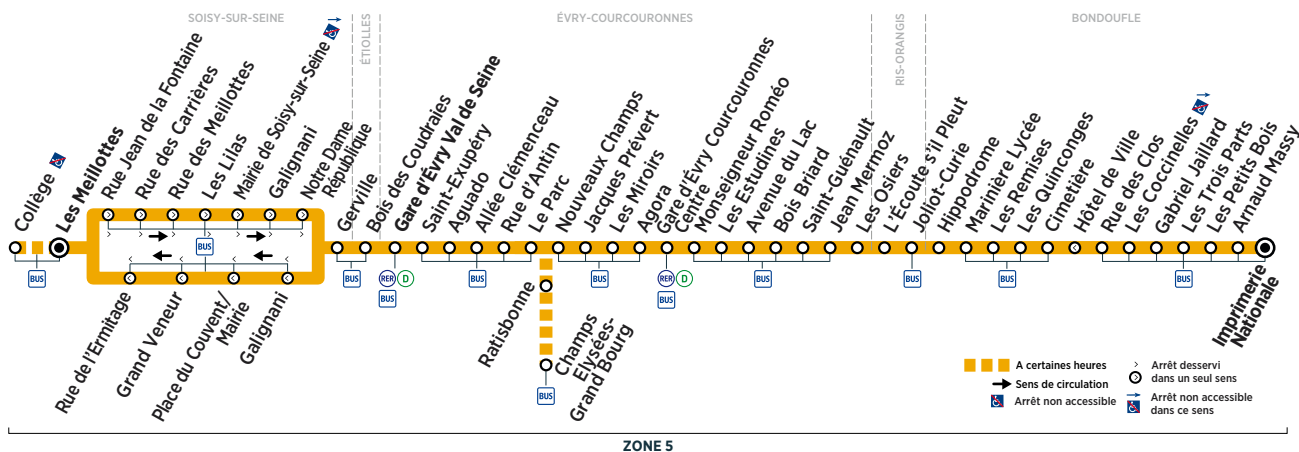

(3) Ne dessert pas le collège de Soisy-sur-Seine le mercredi.

Horaires assurés uniquement en période scolaire. Le collège de Soisy-sur-Seine est desservi uniquement en période scolaire.

Contact  
Centre Essonne

0 810 401 402 Service 0,06 € / min + prix appel  
www.bus-tice.com

Horaires valables à compter du 10 décembre 2018

ZONE 5

**Samedi**

SOISY-SUR-SEINE	Les Meillottes	6:29	6:59	7:29	7:58	8:28	8:58	9:28	9:58	10:28	10:58	11:28	11:58
ÉVRY-COURCOURONNES	Gare d'Évry Val de Seine	6:39	7:09	7:39	8:09	8:39	9:09	9:39	10:09	10:39	11:09	11:39	12:09
	Gare d'Évry Courcouronnes Centre	6:51	7:21	7:51	8:21	8:52	9:22	9:52	10:22	10:52	11:22	11:52	12:22
BONDOUFLE	Marinière Lycée	7:03	7:33	8:03	8:33	9:04	9:34	10:04	10:34	11:04	11:34	12:04	12:34
	Imprimerie Nationale	7:12	7:42	8:12	8:42	9:13	9:43	10:13	10:44	11:14	11:44	12:14	12:44

SOISY-SUR-SEINE	Les Meillottes	12:28	12:58	13:28	13:58	14:28	14:58	15:28	15:58	16:28	16:58	17:28	17:58
ÉVRY-COURCOURONNES	Gare d'Évry Val de Seine	12:39	13:09	13:39	14:09	14:39	15:09	15:39	16:09	16:39	17:09	17:39	18:09
	Gare d'Évry Courcouronnes Centre	12:52	13:22	13:52	14:22	14:53	15:23	15:53	16:23	16:53	17:23	17:53	18:23
BONDOUFLE	Marinière Lycée	13:04	13:34	14:04	14:34	15:05	15:35	16:05	16:35	17:05	17:35	18:05	18:35
	Imprimerie Nationale	13:14	13:44	14:14	14:44	15:15	15:45	16:15	16:45	17:15	17:46	18:16	18:46