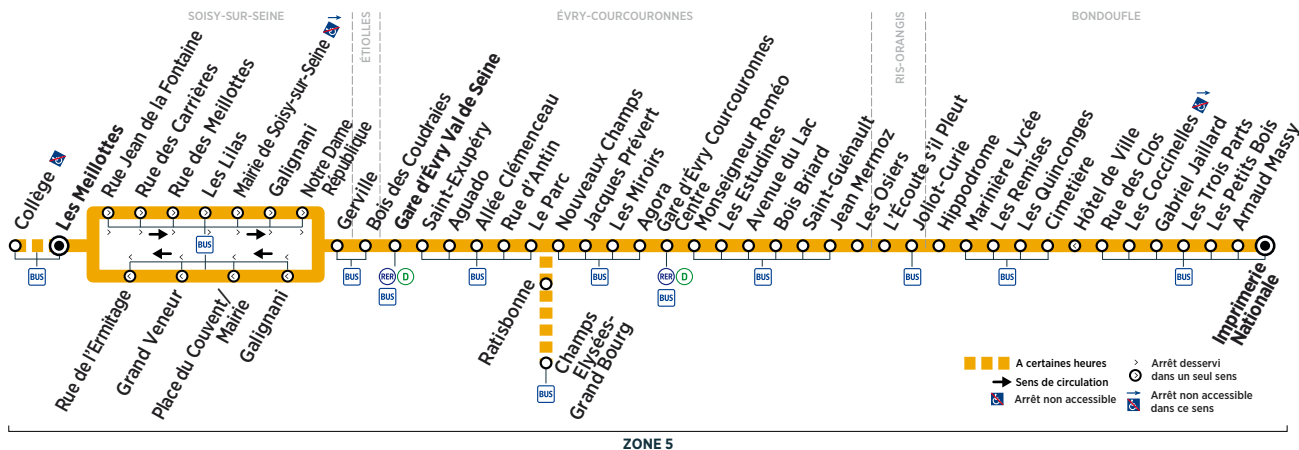

SOISY-SUR-SEINE	Collège												
	Les Meillottes	13:26				15:09				16:16			
ÉVRY-COURCOURONNES	Gare d'Évry Val de Seine	13:42	14:12	14:42	15:10	15:25	15:40	15:55	16:14	16:32	16:38	16:55	17:12
	Gare d'Évry Courcouronnes Centre	13:57	14:27	14:57	15:25	15:40	15:55	16:10	16:29	16:47	16:53	17:10	17:27
BONDOUFLE	Marinière Lycée	14:11	14:41	15:11	15:39	15:54	16:09	16:24	16:43	17:01	17:07	17:24	17:41
	Imprimerie Nationale	14:22	14:52	15:22	15:50	16:05	16:20	16:35	16:55	17:13	17:19	17:36	17:53

- (1) Dessert l'arrêt «Ratisbonne» à 8h09.
- (2) Dessert le collège de Soisy-sur-Seine uniquement le mercredi en période scolaire.
- (3) Ne dessert pas le collège de Soisy-sur-Seine le mercredi.

**i Bon à savoir**

- Pas de service les dimanches et jours fériés.  
 - Nos conducteurs s'efforcent en permanence de respecter ces horaires. Les conditions de circulation peuvent toutefois causer occasionnellement des retards.

Horaires valables à compter du 10 décembre 2018

ZONE 5

**Du lundi au vendredi**

SOISY-SUR-SEINE	Collège		(3)		(3)									
	Les Meillottes	17:15	17:27	17:45	18:03	18:22	18:30	18:45	19:00	19:15	19:30	19:45	20:00	
ÉVRY-COURCOURONNES	Gare d'Évry Val de Seine	17:26	17:38	17:56	18:14	18:33	18:41	18:56	19:11	19:26	19:41	19:56	20:11	
	Gare d'Évry Courcouronnes Centre	17:41	17:53	18:11	18:29	18:47	18:55	19:09	19:24	19:39	19:54	20:09	20:24	
BONDOUFLE	Marinière Lycée	17:55	18:07	18:25	18:43	19:01	19:09	19:22	19:37	19:52	20:07	20:22	20:37	
	Imprimerie Nationale	18:07	18:19	18:37	18:55	19:13	19:21	19:33	19:47	20:02	20:17	20:32	20:47	