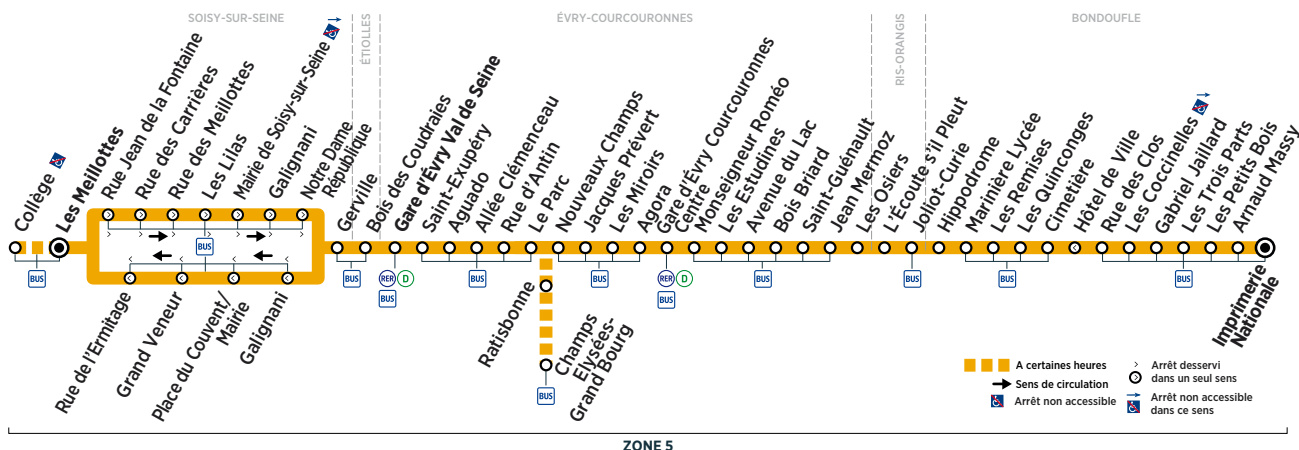

Horaires valables à compter du 10 décembre 2018

**Du lundi au vendredi**

(1)

SOISY-SUR-SEINE	Collège												
	Les Meillottes	5:01	5:30	6:01	6:16	6:29	6:44	7:01	7:16	7:27	7:46	7:48	8:01
ÉVRY-COURCOURONNES	Gare d'Évry Val de Seine	5:11	5:40	6:11	6:26	6:40	6:55	7:13	7:28	7:39	7:58	8:00	8:13
	Gare d'Évry Courcouronnes Centre	5:23	5:52	6:23	6:39	6:53	7:08	7:26	7:43	7:54	8:14	8:23	8:29
BONDOUFLE	Marinière Lycée	5:36	6:05	6:37	6:53	7:08	7:23	7:41	7:58	8:09	8:30		8:45
	Imprimerie Nationale	5:45	6:14	6:47	7:03	7:19	7:34	7:52	8:09	8:20	8:41		8:56

SOISY-SUR-SEINE	Collège												
	Les Meillottes	8:16	8:31	8:46	9:01	9:31	10:01	10:31	11:01	11:31	12:01	12:31	13:01
ÉVRY-COURCOURONNES	Gare d'Évry Val de Seine	8:28	8:42	8:57	9:12	9:42	10:12	10:42	11:12	11:42	12:12	12:42	13:12
	Gare d'Évry Courcouronnes Centre	8:44	8:58	9:11	9:26	9:56	10:26	10:56	11:26	11:57	12:27	12:57	13:27
BONDOUFLE	Marinière Lycée	9:00	9:12	9:25	9:40	10:10	10:40	11:10	11:40	12:11	12:41	13:11	13:41
	Imprimerie Nationale	9:11	9:23	9:35	9:50	10:20	10:50	11:20	11:52	12:23	12:53	13:22	13:52

SOISY-SUR-SEINE	Collège												
	Les Meillottes	13:26				15:09				16:16			
ÉVRY-COURCOURONNES	Gare d'Évry Val de Seine	13:42	14:12	14:42	15:10	15:25	15:40	15:55	16:14	16:32	16:38	16:55	17:12
	Gare d'Évry Courcouronnes Centre	13:57	14:27	14:57	15:25	15:40	15:55	16:10	16:29	16:47	16:53	17:10	17:27
BONDOUFLE	Marinière Lycée	14:11	14:41	15:11	15:39	15:54	16:09	16:24	16:43	17:01	17:07	17:24	17:41
	Imprimerie Nationale	14:22	14:52	15:22	15:50	16:05	16:20	16:35	16:55	17:13	17:19	17:36	17:53

- (1) Dessert l'arrêt «Ratisbonne» à 8h09.
- (2) Dessert le collège de Soisy-sur-Seine uniquement le mercredi en période scolaire.
- (3) Ne dessert pas le collège de Soisy-sur-Seine le mercredi.

**i Bon à savoir**